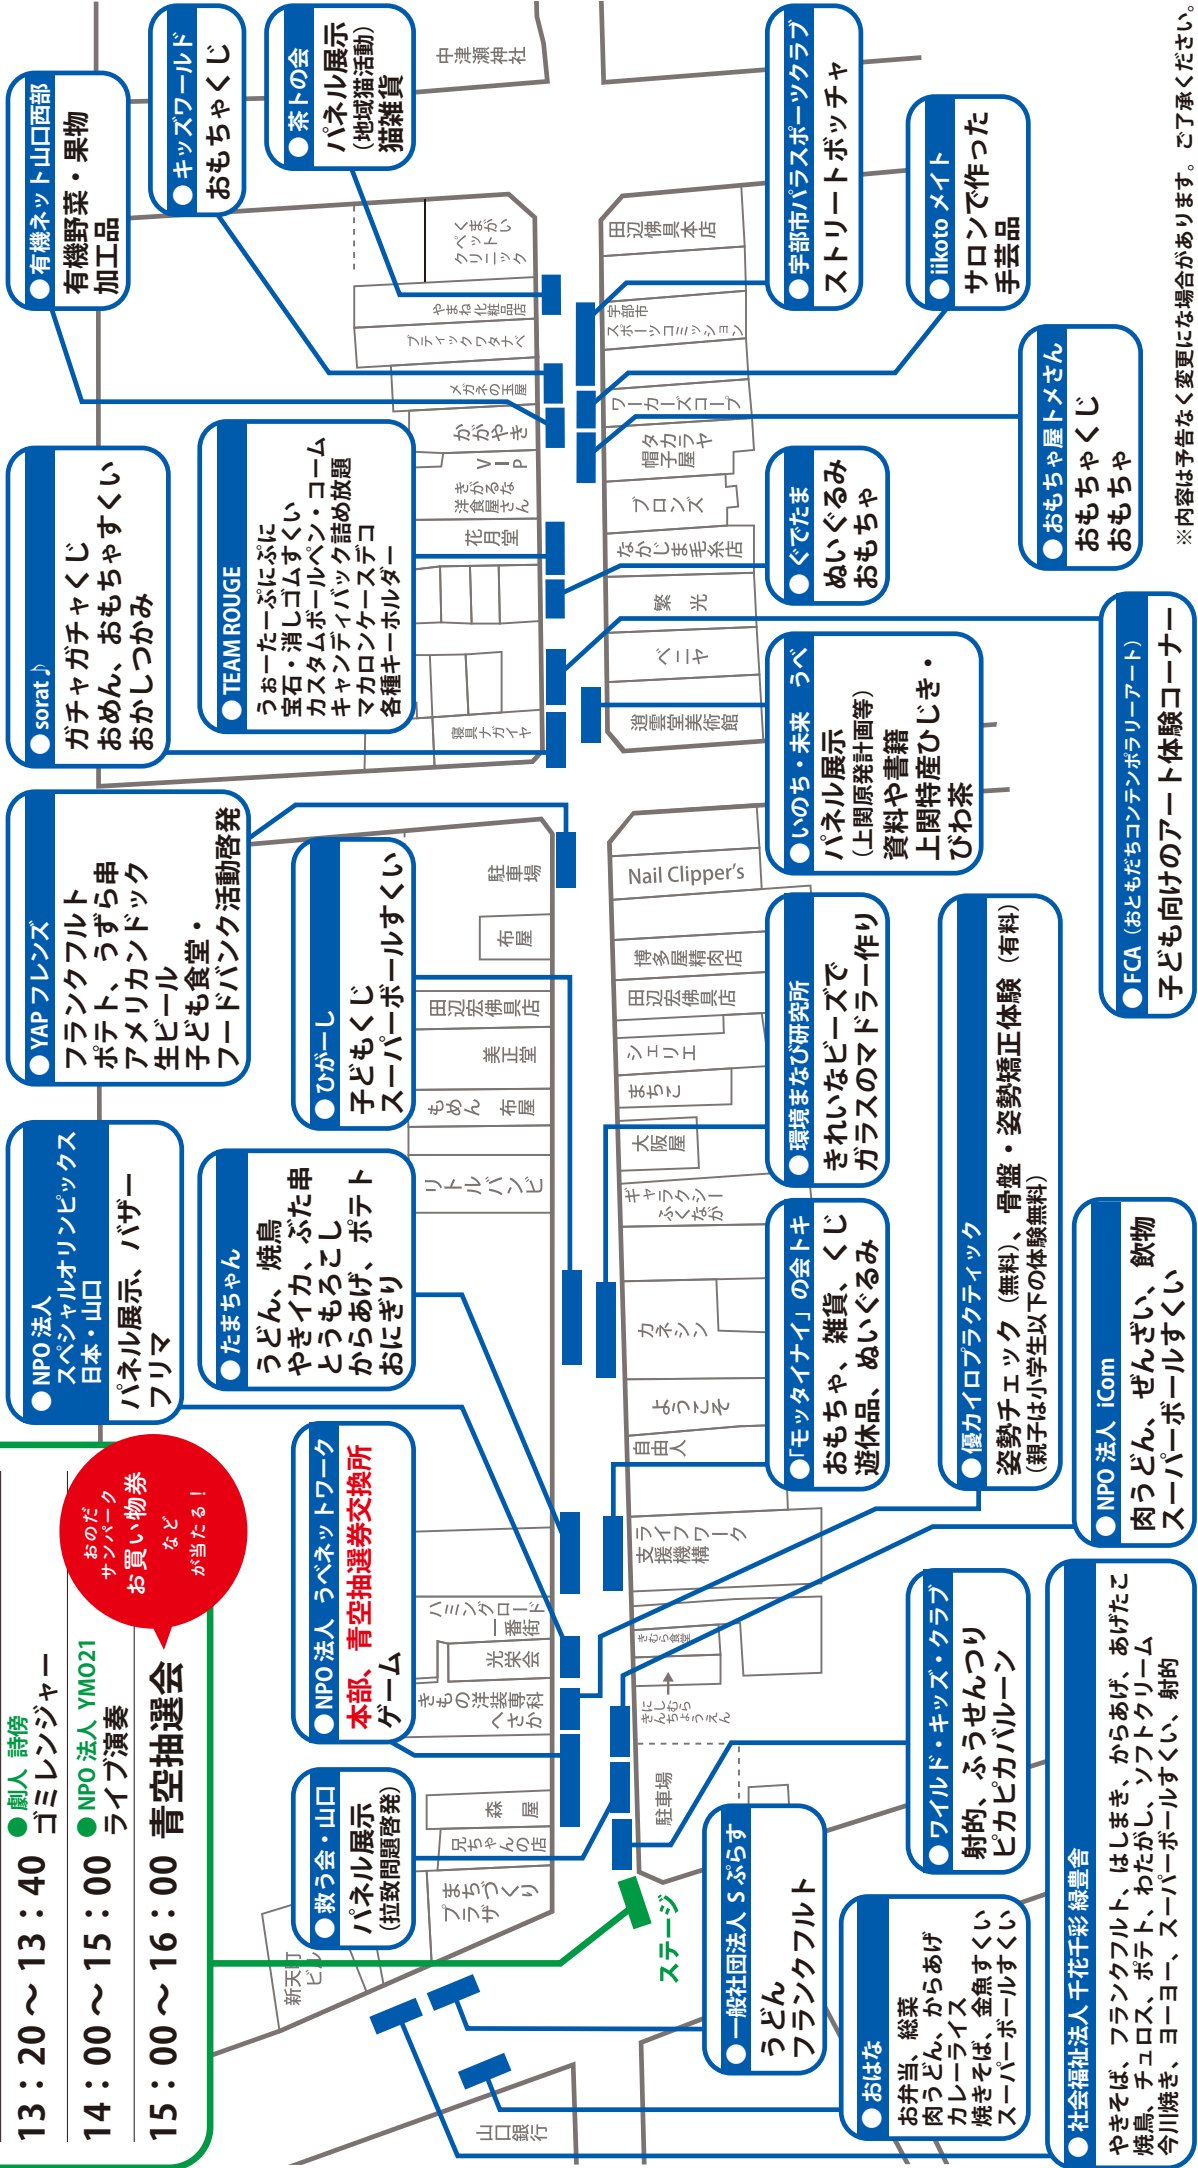

ステージプログラム

- 11:10 ~ 11:40 ● 山口 DARC
エイサーの演舞・琉球太鼓
- 11:40 ~ 12:20 ● 宇部フォークダンス協会
世界のフォークダンス
- 12:20 ~ 12:50 ● 劇団 遊覧
学生中心のコメディ舞台
- 12:50 ~ 13:20 ● NPO 法人 消費者ネットワークうらべ
消費者ケイズ
- 13:20 ~ 13:40 ● 劇人 詩傍
ゴミレンジャー
- 14:00 ~ 15:00 ● NPO 法人 YMO21
ライブ演奏
- 15:00 ~ 16:00 青空抽選会

おのだくサンパーク
お買い物券
など
が当たる!

空想空間

ハミングロード新天町・アーケード内

会場マップ

出店・出展・ステージ
出演案内

※内容は予告なく変更になる場合があります。ご了承ください。